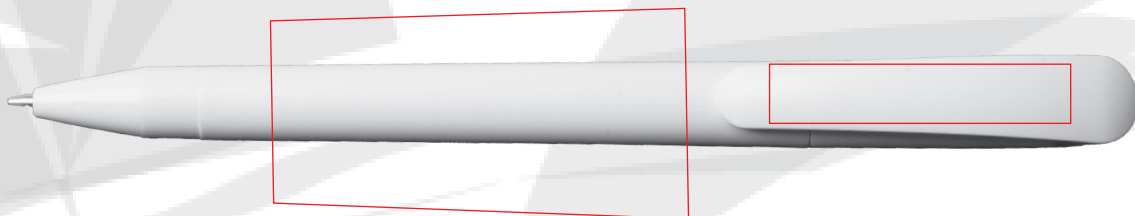

Schaft / barrel / corps  
Clip / clip part / clip  
Kunststoffspitze / plastic tip / pointe en plastique

55 x 33(37) mm 6 farbig / colour

40 x 6 mm 6 farbig / colour

55 x 7 mm 6 farbig / colour

20 x 7 mm 6 farbig / colour