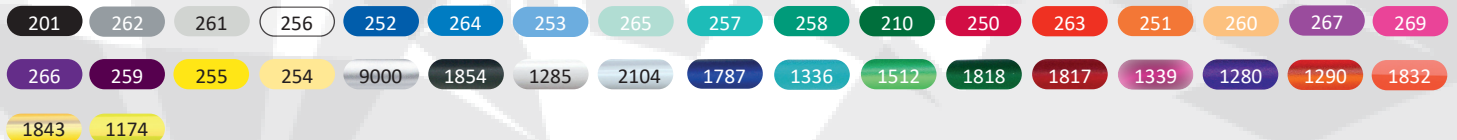

Technische Daten

Mindestmenge: 500 Stück
Einzelgewicht: 15 g
Verpackung: 100 Stück im Polybeutel im
Karton; 500 Stück im Umkarton
Umkartongewicht: 8,1 kg
Länge: 145 mm; Ø 12,3 mm

Schaft / barrel / corps
Clip / clip part / clip

9006

Applikation / application / application