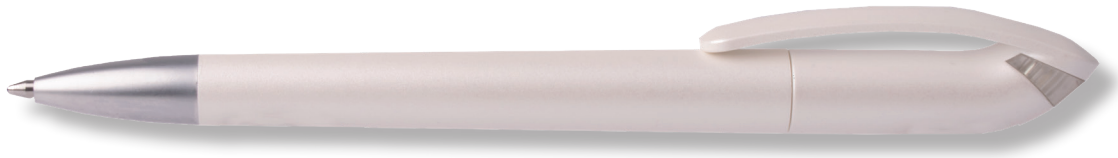

# BEO Identity 214

burger  
swiss  
pen®

## Drehkugelschreiber

### Material

Schaft: matt,  
Clip: matt,  
Metallspitze satiniert

### Mine

Bleifrei SGM PP/POM- DIN ISO 12757-2  
Schreibspitze: Edelstahl, Kugel TC M  
1,0 mm, schwarz oder blau schreibend,  
Schreiblänge gemäß ISZ Prüfspezifikation:  
bis 6000 m.