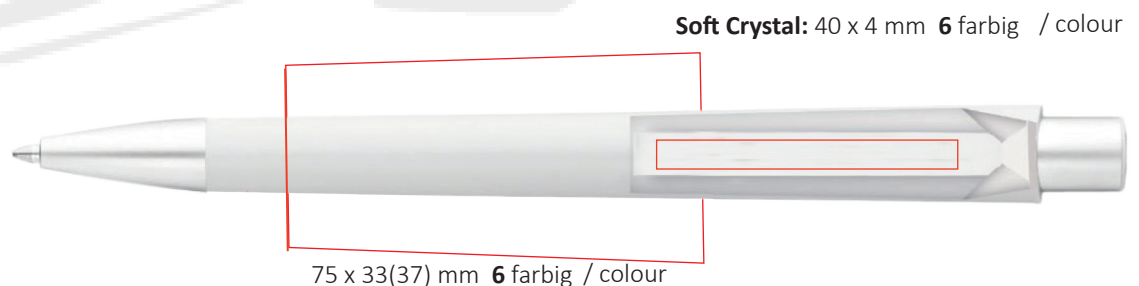

PRISMA Soft Crystal 1103

burger
swiss
pen®

Druckkugelschreiber

Material

Schaft: Softtouch-Oberfläche,
Clip: Softtouch-Oberfläche,
Clipcover: transparent glänzend,
Applikation: gedeckt matt,
Metallspitze: matt satiniert,
Metallkappe: matt satiniert

Farben

Schaft und Clip in 9 gedeckten Farben,
Applikation in 9 gedeckten und 8 transpa-
renten Farben,
Clipcover immer in transparent glasklar
Sonderfarbe ab 10.000 Stück

Mine

Bleifrei SGM PP/POM- DIN ISO 12757-2
Schreibspitze: Edelstahl, Kugel TC M
1,0 mm, schwarz oder blau schreibend,
Schreiblänge gemäß ISZ Prüfspezifikation:
bis 6.000 m.

9 mm 3 farbig / colour

Push button pen

Material

barrel: softtouch surface,
clip part: softtouch surface,
clipcover: transparent shiny,
application: matt surface
metal tip: matt chrome finish,
metalcap: matt chrome finish

Colours

barrel and clip part in 9 muted colours,
application in 9 muted and 8 transparent
colours,
clipcover always in clear transparent colour
Customized colours from a volume 10.000 pieces.

Refill

Lead-free SGM PP/POM- DIN ISO 12757-2
Writing tip: stainless steel, ball TC M 1,0
mm, black or blue ink,
write-out length as per ISZ specification:
up to 6.000 m.